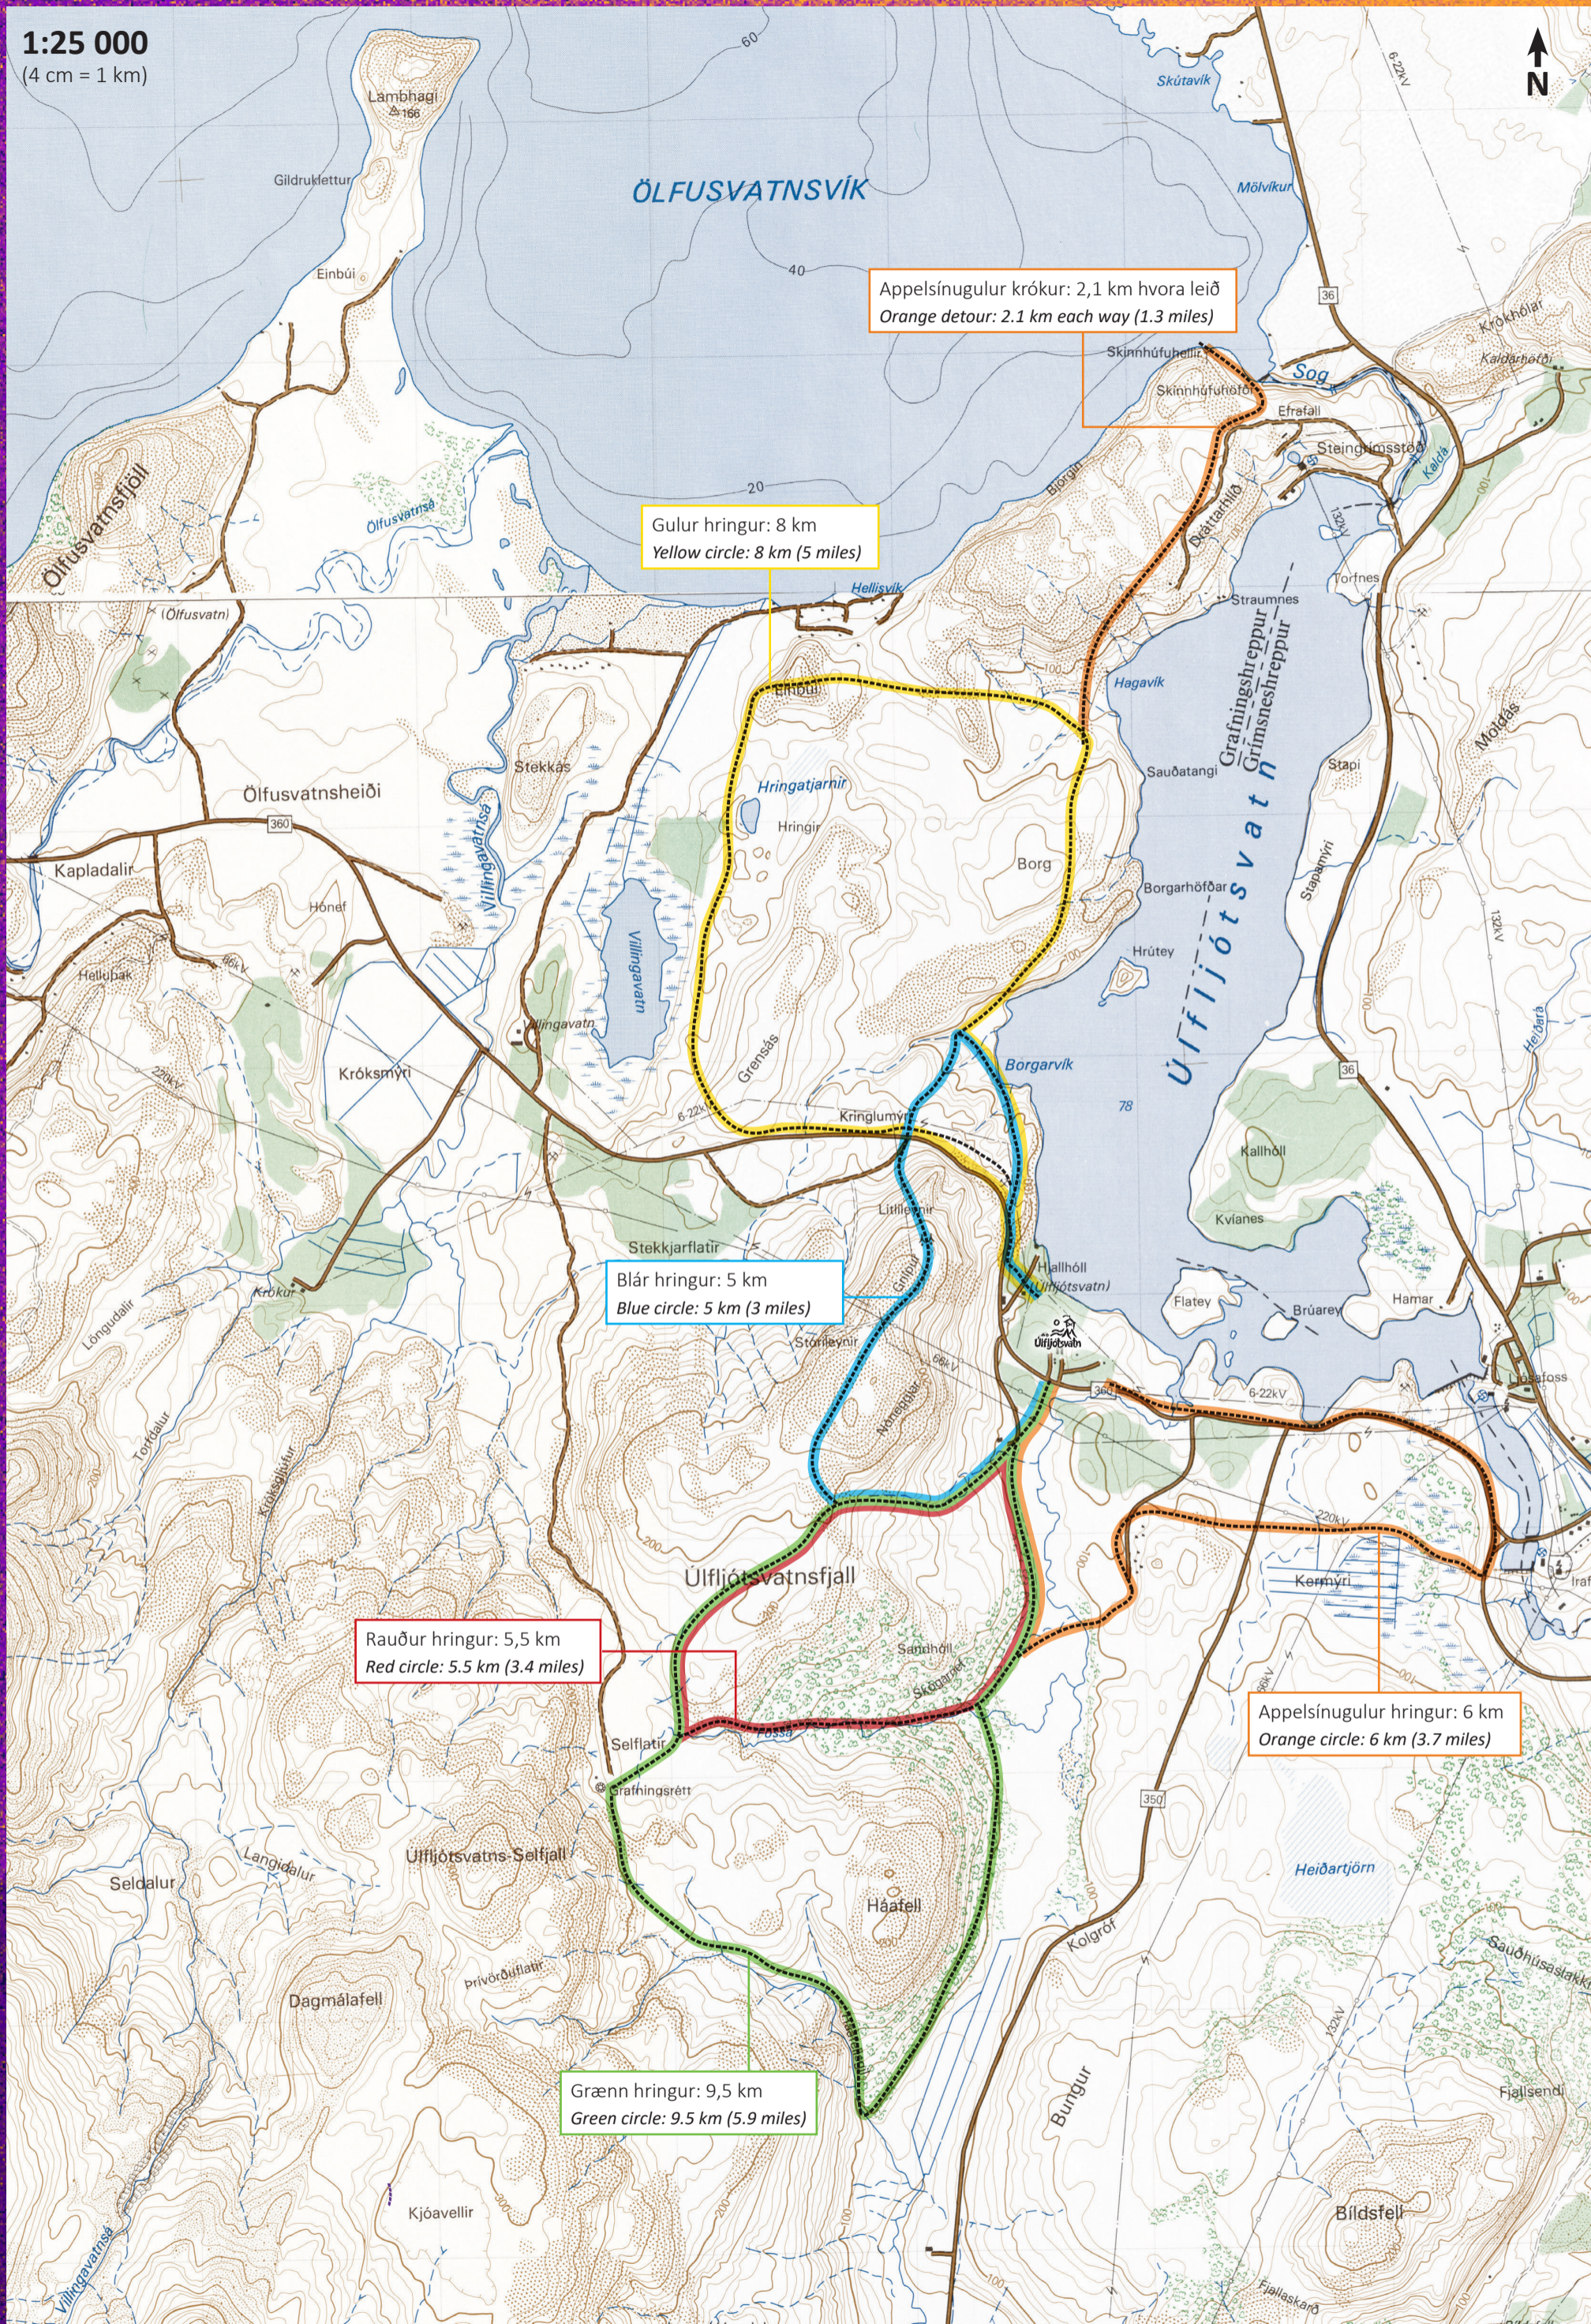

1:25 000  
(4 cm = 1 km)

Appelsínugulur krókur: 2,1 km hvora leið  
Orange detour: 2.1 km each way (1.3 miles)

Gulur hringur: 8 km  
Yellow circle: 8 km (5 miles)

Blár hringur: 5 km  
Blue circle: 5 km (3 miles)

Rauður hringur: 5,5 km  
Red circle: 5.5 km (3.4 miles)

Appelsínugulur hringur: 6 km  
Orange circle: 6 km (3.7 miles)

Grænn hringur: 9,5 km  
Green circle: 9.5 km (5.9 miles)